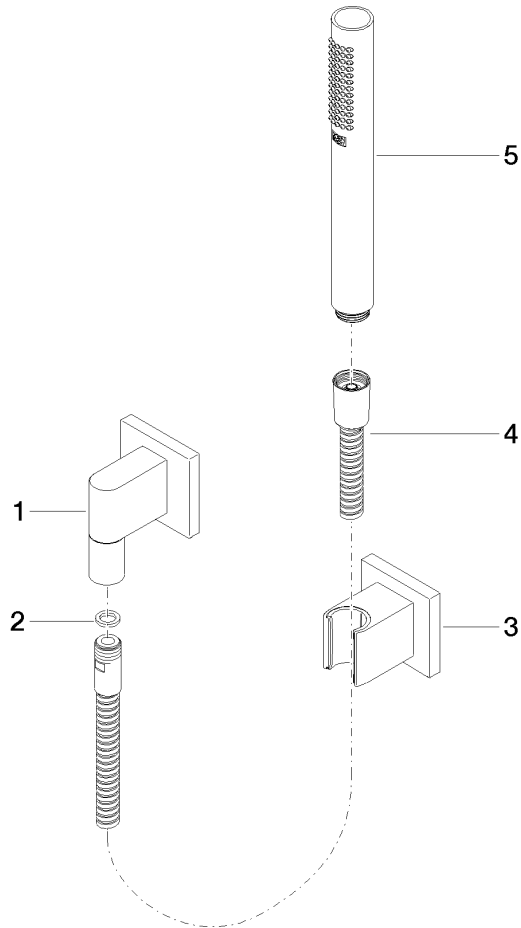

### UP-Wandwinkel -

35 085 970 90

- Max. Einbautiefe 163 mm
- Min. Einbautiefe 90 mm

27 808 980

mm [inches]

Durchflussdiagramm

Zertifikate

LGA\_29985. Belgaqua\_22\_280\_2 WRAS\_2209005.  
7\_7.

### Ersatzteilstückliste

Nr.	Artikelnummer	Benennung	Verbaumenge	Lieferzeit
1	28 450 980-33	Wandanschlussbogen - Schwarz matt	1	30
2	90 14 20 026 00 90	Dichtung	1	2
3	28 050 980-33	Brausehalter - Schwarz matt	1	30
4	90 30 02 072 00-33	Metall-Brauseschlauch 1/2" x 3/8" x 1250 mm - Schwarz matt	1	30
5	28 019 979-33	Handbrause - Schwarz matt	1	10