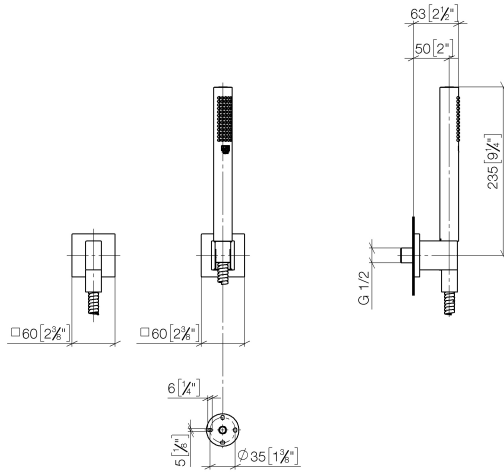

### UP-Wandwinkel -

35 085 970 90

- Max. Einbautiefe 163 mm
- Min. Einbautiefe 90 mm

27 808 980

mm [inches]

Durchflussdiagramm

Zertifikate

LGA\_29985. Belgaqua\_22\_280\_2 WRAS\_2209005.  
7\_7.

### Ersatzteilstückliste

Nr.	Artikelnummer	Benennung	Verbaumenge	Lieferzeit
1	28 450 980-33	Wandanschlussbogen - Schwarz matt	1	30
2	90 14 20 026 00 90	Dichtung	1	2
3	28 050 980-33	Brausehalter - Schwarz matt	1	30
4	90 30 02 072 00-33	Metall-Brauseschlauch 1/2" x 3/8" x 1250 mm - Schwarz matt	1	30
5	28 019 979-33	Handbrause - Schwarz matt	1	10