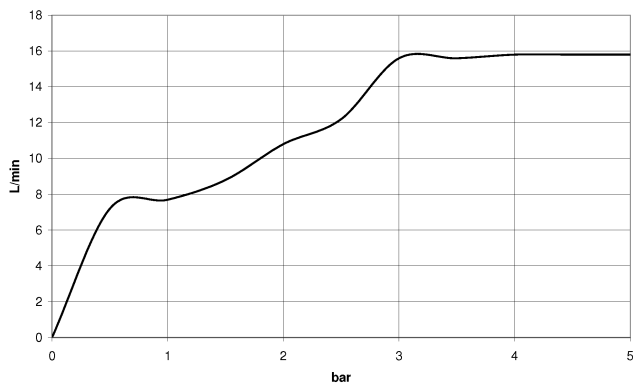

### UP-Wandwinkel -

35 085 970 90

- Max. Einbautiefe 163 mm
- Min. Einbautiefe 90 mm

27 808 980

mm [inches]

Durchflussdiagramm

Zertifikate

LGA\_29985. Belgaqua\_22\_280\_2 WRAS\_2209005.  
7\_7.